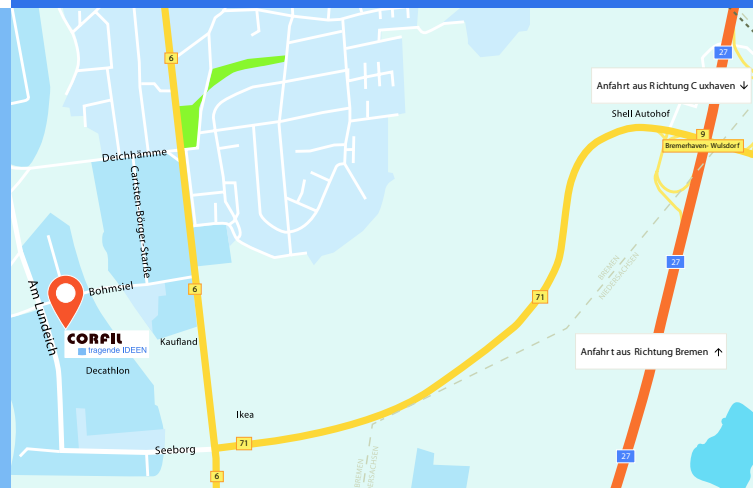

STAPLERFAHRER- SCHULUNGEN

Schulungen nach DGUV Vorschrift 1,
Termine auf Anfrage