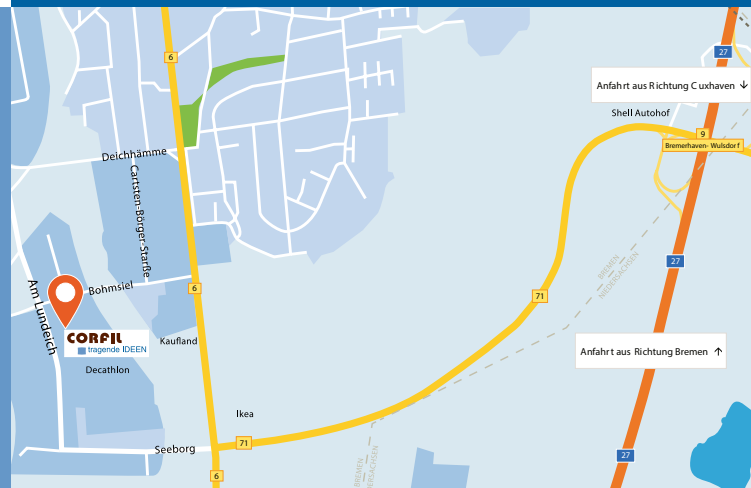

STAPLERFAHRER- SCHULUNGEN

Schulungen nach DGUV Vorschrift 1,
Termine auf Anfrage