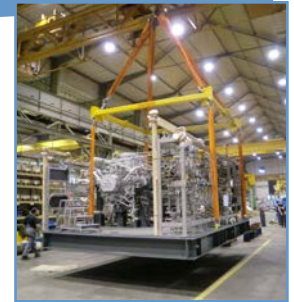

PRÜFUNG HEBETECHNIK / HYDRAULIKWERKZEUGE

- Wiederkehrende Prüfung nach BG- und gesetzlichen Vorschriften
- Instandsetzung von Krananlagen, Hebezeugen
- Prüfung von Anschlag- und Lastaufnahmemitteln
- Prüfservice vor Ort mit Servicewagen