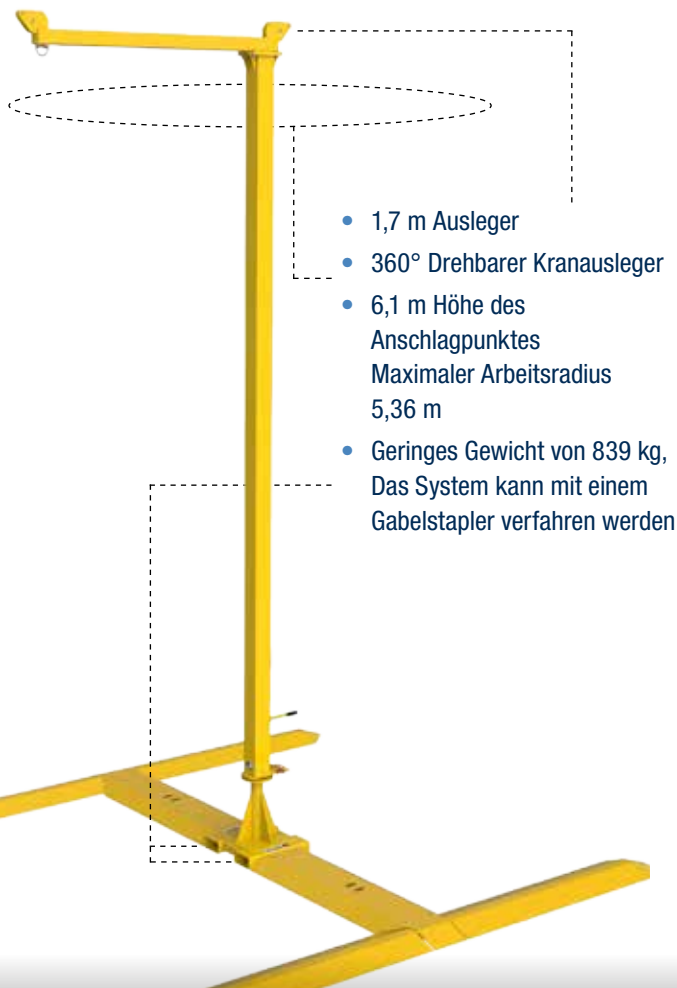

- 1,7 m Ausleger
- 360° Drehbarer Kranausleger
- 6,1 m Höhe des Anschlagpunktes
Maximaler Arbeitsradius
5,36 m
- Geringes Gewicht von 839 kg,
Das System kann mit einem Gabelstapler verfahren werden

Da als Kontergewicht kein Fahrzeug notwendig ist, kann das SafRig™ enorm flexibel nahezu überall rund um das Fahrzeug platziert werden

Der flache Basisrahmen ermöglicht während der Arbeit das Einparken der Lastwagen nebeneinander

DAS SAFRIG™ SYSTEM MIT BASISRAHMEN 8560015

Das überfahrbare Produktdesign ermöglicht eine sehr nahe Positionierung des Auslegerarms bei den Fahrzeugen

- **Basisrahmen**
4,56 m x 4,56 m
- **Höhe des Anschlagpunktes**
6,1 m
- **Ausleger vom Mast**
1,7 m
- **Maximaler Arbeitsradius**
5,36m
- **System-Standards**
CE EN795:2012 Kl. B
- **Kapazität**
1 Anwender / 140 kg

Der Mast ist 90° schwenkbar.

SAFRIG™ SYSTEM MIT GEGENGEWICHTS-BASIS 8560016

Große Flexibilität bei der Abdeckung verschiedene Standorte

- **Gegengewichts-Basis**
1,37 m x 1,37 m
Betonfüllung nicht enthalten
- **Höhe des Anschlagpunktes**
6,1 m
- **Ausleger**
1,7 m
- **Maximaler Arbeitsradius**
4,72 m
- **System-Standards**
CE EN795:2012 Kl. B
- **Kapazität**
1 Anwender / 140 kg